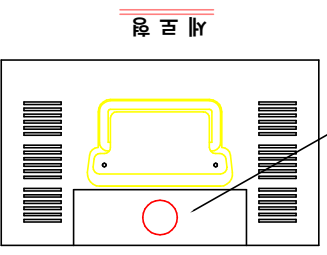

전원 케이블 접속 인입구

세로형

* ActiveZED Series FILTER Dimension

NO	ActiveZED 5.6A	ActiveZED 10.12.15A	ActiveZED 18.20.24A	ActiveZED 30.36.40A
A	165	200	230	255
B	130	135	150	150
C	340	395	450	480
D	320	375	430	460
E	110	70	80	95
F	295	350	405	435
Weight	10kg/15kg	21kg~23kg	30kg~33kg	40kg~45kg

* ActiveZED 5.6A는 핸들이 부착되지 않습니다.
* 제품의 품질 개선을 위하여 사이즈가 변경될 수 있습니다.

가로형