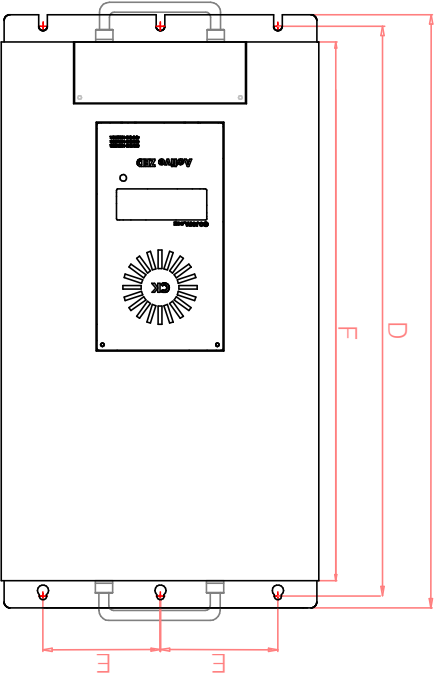

전원 케이블 접속 인입구

세로형

* ActiveZED Series FILTER Dimension

NO	ActiveZED 5.6A	ActiveZED 10.12.15A	ActiveZED 18.20.24A	ActiveZED 30.36.40A
A	165	200	230	255
B	130	135	150	150
C	340	395	450	480
D	320	375	430	460
E	110	70	80	95
F	295	350	405	435
Weight	10kg/15kg	21kg~23kg	30kg~33kg	40kg~45kg

* ActiveZED 5.6A는 핸들이 부착되지 않습니다.
* 제품의 품질 개선을 위하여 사이즈가 변경될 수 있습니다.

가로형